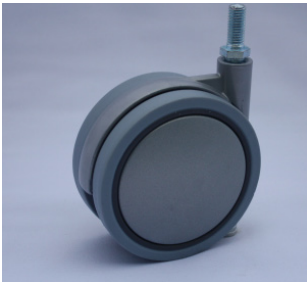

Serie AD: Aluminium Dubbelrollen

Aluminium dubbelrol design wiel met grijs gelakte aluminium vork en kunststof wiel met zacht loopvlak in grijze kleur.

B) Serie AD + M10

				zwenk vork	zwenk vork + rem
75	47	91	35	KSTILGM10.075	+R
100	57	109	50	KSTILGM10.100	+R
120	66	135	50	KSTILGM10.120	+R
180	66	197	50	KSTILGM10.180	+R