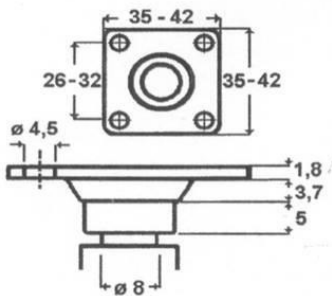

Serie KCYL: Kunststof Cilinderrollen

Dubbelrollen met kleine inbouwhoogte.

TOEPASSING

Zwarte kunststof dubbelrollen met hard loopvlak te gebruiken op vlakke vloeren.

Zwarte kunststof dubbelrollen met zacht loopvlak te gebruiken op vlakke vloeren, kan kleine oneffenheden overwinnen.

A) Serie KCYL + Plaatbevestiging

I. Cilinderrollen met hard loopvlak

								zwenk vork	zwenk vork + rem
35	47	38X38	27X27	4.5	46	17	40	KCYLP.035	+R
37	46	38x38	25x25	5	52	14	50	KCYLP.037	+R

II. Cilinderrollen met zacht loopvlak