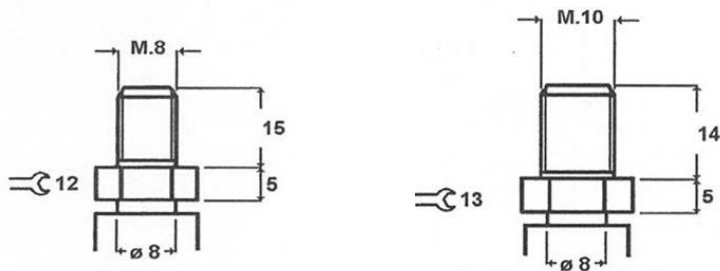

B) Serie KYL + M8 & M10

I. Cilinderrollen met hard loopvlak

							zwenkvork (M8)	zwenkvork (M10)	zwenk vork + rem
35	42	39	53	46	17	40	KCYLM8.035	KCYLM10.035	+R

II. Cilinderrollen met zacht loopvlak

							zwenkvork (M8)	zwenkvork (M10)	zwenk vork + rem	Loopvlak
35	42	39	53	46	17	40	KCYLM8.035PUR	KCYLM10.035PUR	+R	GRIJS
37	43	41	53	52	14	50	KCYLM8.037PUR	KCYLM10.037PUR	+R	ZWART