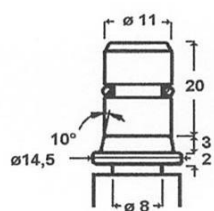

C) Serie KND+ BK/BK1

zwenkvork BK

zwenkvork BK1
Ø 10 x 32

Dubbelrollen met bevestiging voor bureelstoel.

I. Dubbelrollen met hard loopvlak

							zwenk vork BK	zwenk vork BK1
50	64	58	76	55	37	40	KNDBK.050	KNDBK1.050
50	64	58	76	55	37	40	KNDBK.CHR050 (chrom)	KNDBK1.CHR050 (chrom)

II. Dubbelrollen met zacht loopvlak

							zwenk vork BK	zwenk vork BK1
50	64	58	76	55	37	40	KNDBK.050PUR	KNDBK1.050PUR