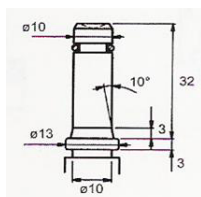

C) Serie KND+ BK/BK1

zwenkvork BK

zwenkvork BK1
Ø 10 x 32

Dubbelrollen met bevestiging voor bureelstoel.

I. Dubbelrollen met hard loopvlak

							zwenk vork BK	zwenk vork BK1
50	64	58	76	55	37	40	KNDBK.050	KNDBK1.050
50	64	58	76	55	37	40	KNDBK.CHR050 (chrom)	KNDBK1.CHR050 (chrom)

II. Dubbelrollen met zacht loopvlak

							zwenk vork BK	zwenk vork BK1
50	64	58	76	55	37	40	KNDBK.050PUR	KNDBK1.050PUR