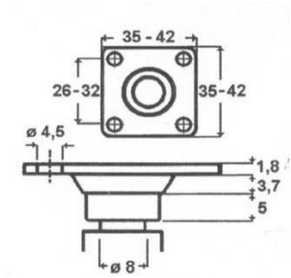

A) Serie KND + Plaatbevestiging

I. Dubbelrollen met hard loopvlak

									
35	56	43		35X35	26X26	4.5	30	zwenk vork	
42	61	48		35x35	26x26	4.5	30	KNDP.042	+R
50	70	58	76	35X35	26X26	4.5	40	KNDP.050	+R
50	70	58	76	35X35	26X26	4.5	40	KNDP.CHRO50 (chrom)	+R

II. Dubbelrollen met zacht loopvlak

									
40	57			39X39	27X27	5	30	zwenk vork	zwenk vork + rem
50	70	58	76	35X35	26X26	4.5	40	KNDP.040SOFT	+R
								KNDP.050PUR	+R